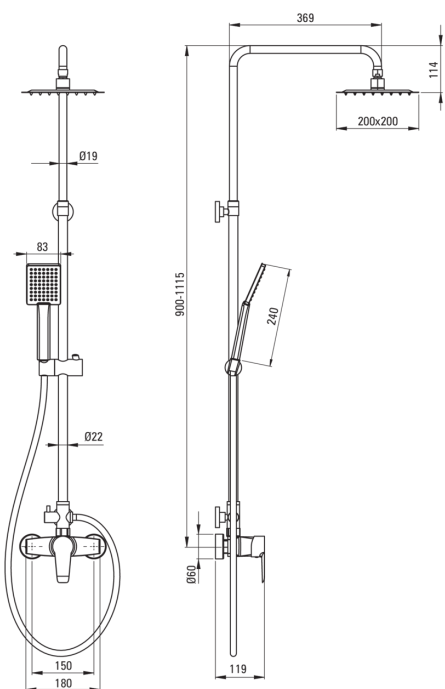

CORIO

Pălărie de duș, cu baterie de duș

Codul produsului: NAC_01PM

Culoarea: cromat

Coloane de duș

Finisaj	cromat
Baterie	Da
Reglarea înălțimii capului de duș tip ploaie	Da
Reglarea înălțimii barei până la [mm]	900
Reglarea înălțimii barei până la [mm]	1115

Tijă

Material	oțel 304
Caracteristici suplimentare	unghi reglabil al capului dușului

Cap de duș

Formă	pătrat
Material	oțel 304, alamă
Lățime [mm]	200
Lungimea [mm]	200
Grosime	55
Anti-calc	Da
Număr de funcții	1
Tipul de jet	ploaie
Timp de răspuns rapid pentru pornirea și oprirea apei	Da

Dușuri de mână

Număr de funcții	1
Anti-calc	Da
Tipul de jet	ploaie

Furtunuri

Lungimea [mm]	1500
Tipul împletituri	dublu împletit
Material împletitură	oțel inoxidabil

Comutator funcții

Tipul comutatorului	ceramic mecanic
---------------------	-----------------

Baterie

Tipul bateriei	baterie, un mâner
----------------	-------------------

Caracteristici:

- Bară din oțel
- Doar cele mai bune materiale, a căror calitate a fost certificată prin teste de laborator
- Duș de mână cu sistem Anti-calc pentru eliminarea ușoară a calcarului
- Agent de curățare special, sigur pentru suprafețele curățate
- Agenți de curățare speciali pentru curățarea ușoară a produselor
- Corpul bateriei este fabricat din alamă de cea mai bună calitate.